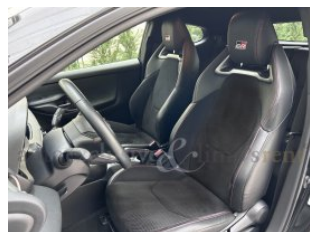

## Toyota GR 1.6 Circuit 261cv

## IQ1585

City Car	Anno: 2022	Prezzo: ----	
Km: 12.473	Cilindrata: 1618	CV: 261	Alimentazione: Benzina
Colore: Nero		Interni: Alcantara/Pelle Nera	

ACCESSORI: Volante Multifunzione. Climatizzatore Bi-zona Automatico. Ingresso Aux. Cerchi in lega forgiati da 18" ORO. Apple Car Play - Android Auto. Sedili pelle misto alcantara. Cuciture rosse a contrasto. Lane Assist. Fari FULL LED